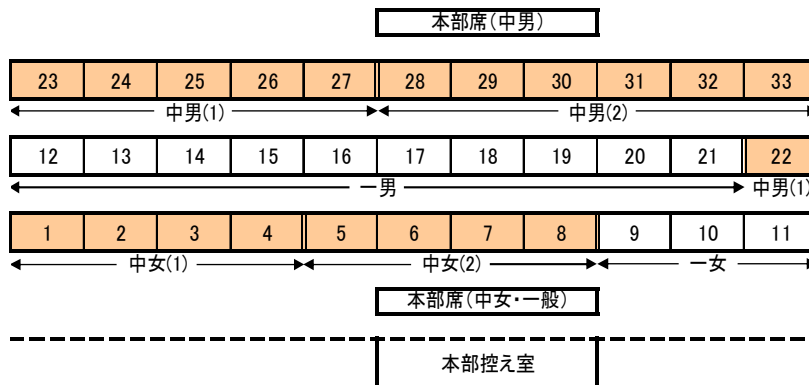

3. コート配置図

4. 終了時間（予定）

- ①中学男子： 14時20分
- ②中学女子： 14時00分
- ③一般男子： 15時40分
- ④一般女子： 14時30分

5. 閉会式と表彰

- ①閉会式は行いません。
- ②表彰について 全種目：第1位、第2位、第3位（2組）、
  中学S：ベスト16（男子は5回戦、女子は4回戦進出者）まで表彰します。
- ③入賞者は、「賞状・賞品」をお渡ししますので、**12時30分以降** 本部控え室へお越しください。