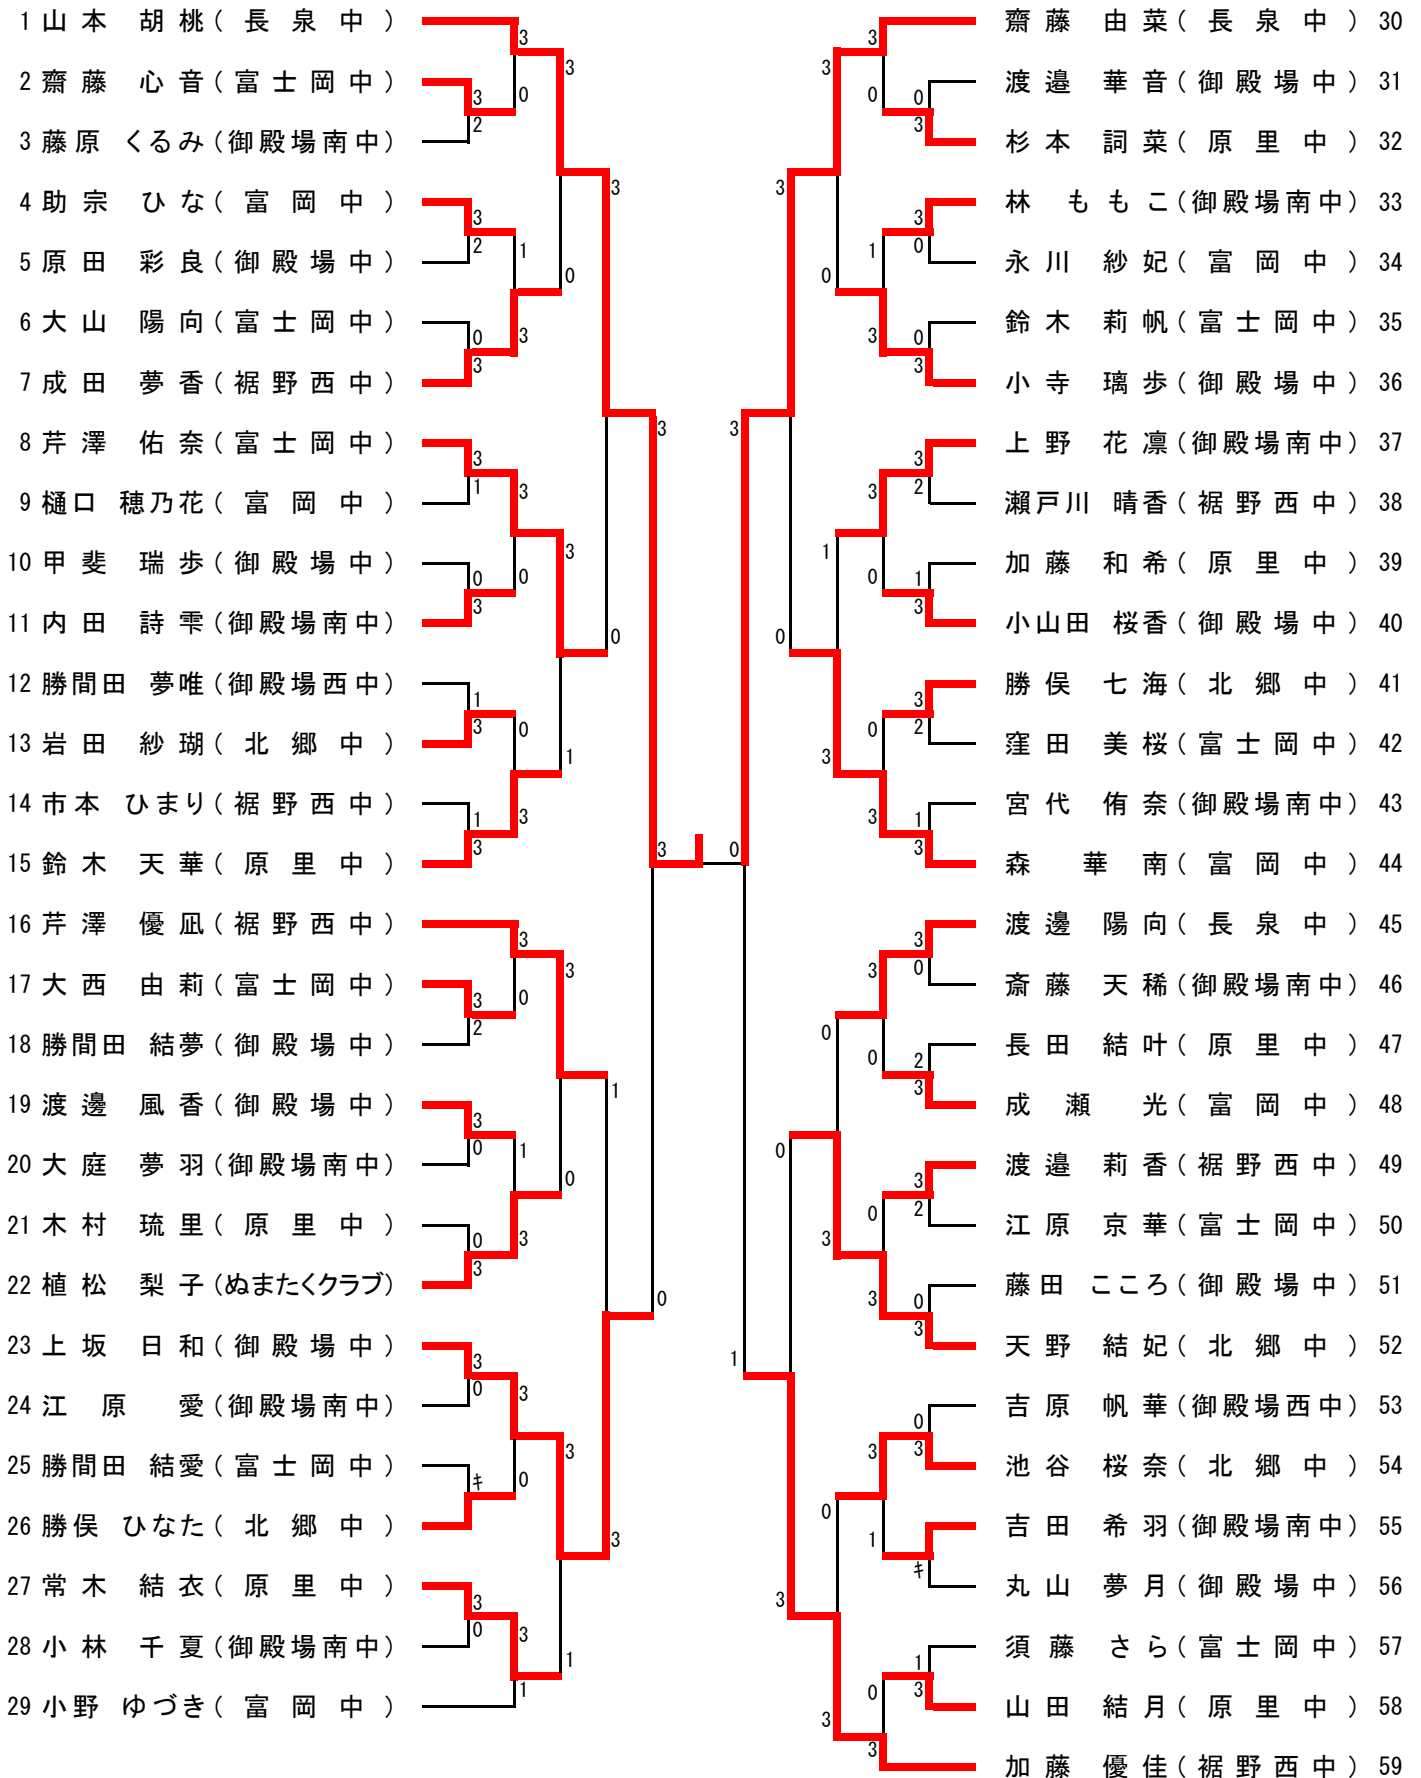

始めようスポーツ

楽しもう卓球 

2022年度 御殿場市卓球選手権大会

日 時： 令和4年6月19日（日）
午前9時15分 開 会 式
午前9時20分 競 技 開 始

会 場： 御 殿 場 市 体 育 館

主 催： 御 殿 場 市 卓 球 連 盟
会 長 杉 山 政 司

後 援： 御 殿 場 市
NPO法人御殿場市スポーツ協会

中学女子シングルス (1)

1~4コート

決 勝

1	山本 胡桃 (長泉中)
---	-------------

定金 杏果 (裾野西中)	117
--------------	-----

一般女子シングルス

9~11コート

大会運営に関する協力依頼

練習と第1試合の開始について、審判員のご協力と選手への連絡を宜しくお願い申し上げます。

1. 練習時間（8：30開始予定） ※コートは蜜にならないように譲り合って、入れ替えは速やかに行ってください。

- ①中学男子： 8時30分～8時45分 (目安は1コート5人程度)
- ②中学女子： 8時45分～9時00分 (目安は1コート4人程度)
- ③一般男女： 9時00分～9時15分 (目安は1コート4人程度)

2. 第1試合（9：20開始予定）

- ①第1試合が開会式終了後、速やかに開始できるように、選手および審判員への連絡とコートへの入場をよろしくお願ひします。
- ②第1試合の呼び出しは、**棄権による変更のみ**としますが、**審判の方はそのままお願ひします。**
- ③第2試合以降は、呼び出しで行いますので、**放送に注意してください。**