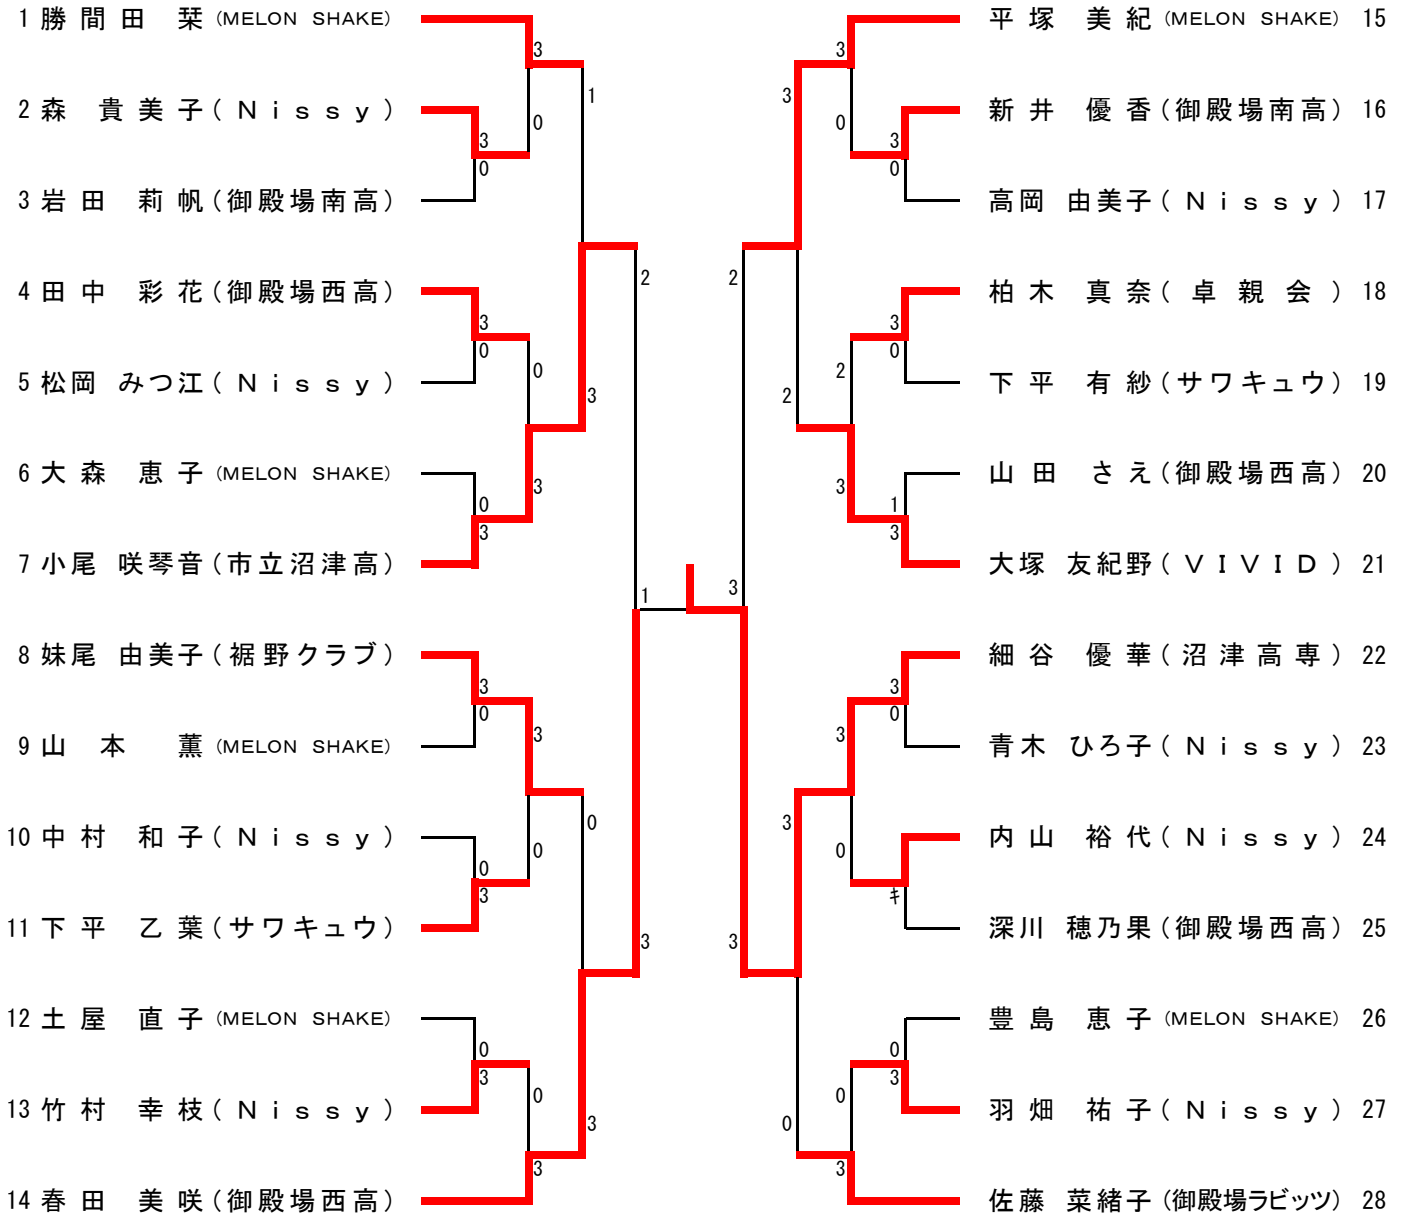

1~4コート

決 勝

1	山本 胡桃 (長泉中)
---	-------------

定金 杏果 (裾野西中)	117
--------------	-----

一般女子シングルス

9~11コート

大会運営に関する協力依頼

練習と第1試合の開始について、審判員のご協力と選手への連絡を宜しくお願い申し上げます。

1. 練習時間（8：30開始予定） ※コートは蜜にならないように譲り合って、入れ替えは速やかに行ってください。

- ①中学男子： 8時30分～8時45分 (目安は1コート5人程度)
- ②中学女子： 8時45分～9時00分 (目安は1コート4人程度)
- ③一般男女： 9時00分～9時15分 (目安は1コート4人程度)

2. 第1試合（9：20開始予定）

- ①第1試合が開会式終了後、速やかに開始できるように、選手および審判員への連絡とコートへの入場をよろしくお願ひします。
- ②第1試合の呼び出しは、**棄権による変更のみ**としますが、**審判の方はそのままお願ひします。**
- ③第2試合以降は、呼び出しで行いますので、**放送に注意してください。**