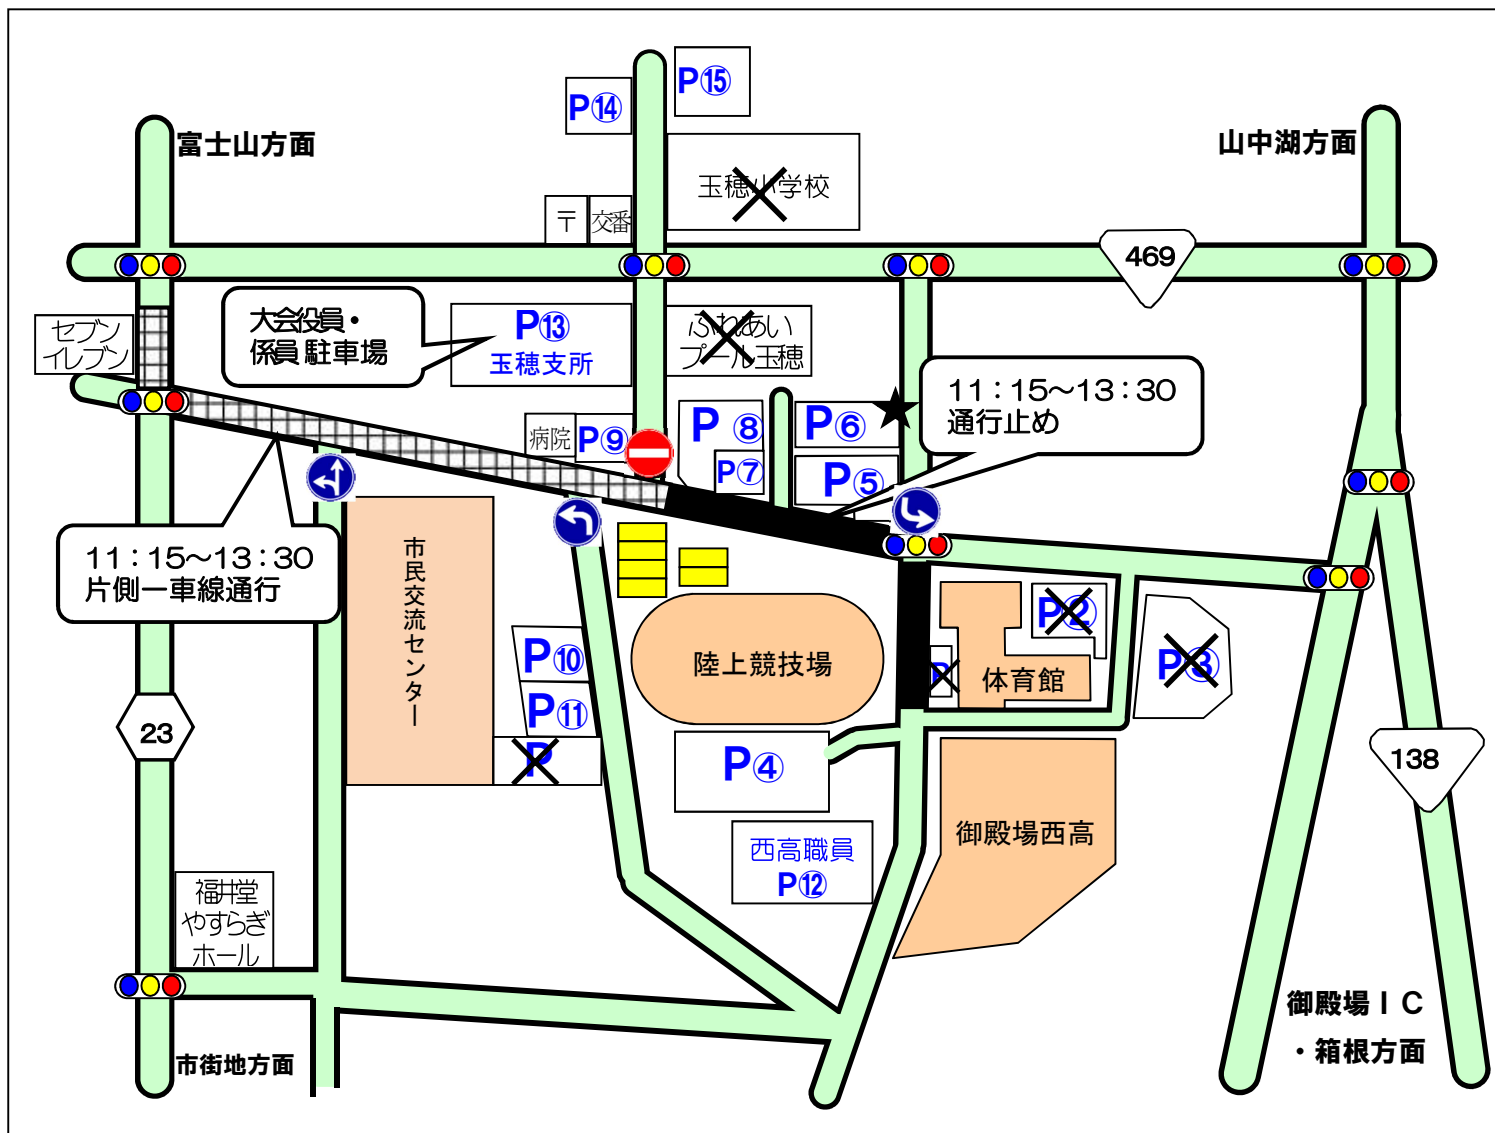

# サマースポーツフェスティバル 駐車場 案内図

☆ 「おのりんと遊ぼう！」に参加される皆さんは、陸上競技場南側の P10・P11 番駐車場をご利用ください。